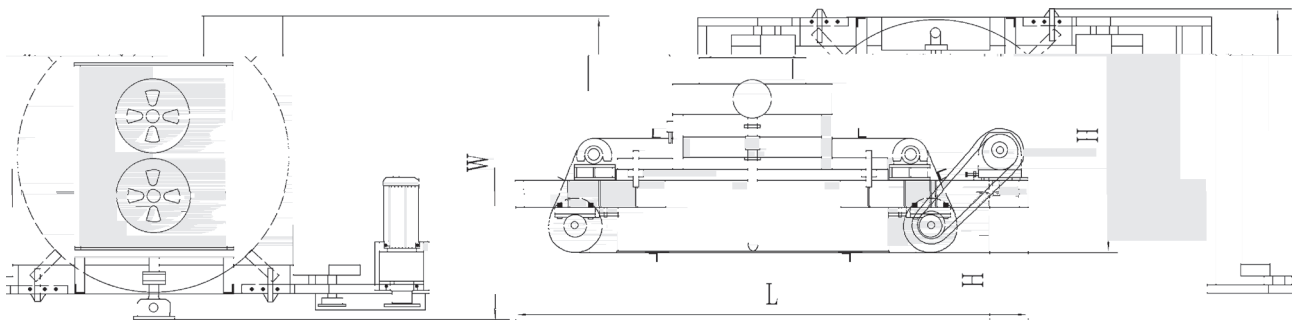

RCDFJ- □ T 系列强迫油循环自卸式电磁除铁器

:

900Gs 1200Gs 1500Gs
 1750Gs 2000Gs 2250Gs 2500Gs

:

: 200610044750. 4

: ZL200620085563. 6

(50)

(50)