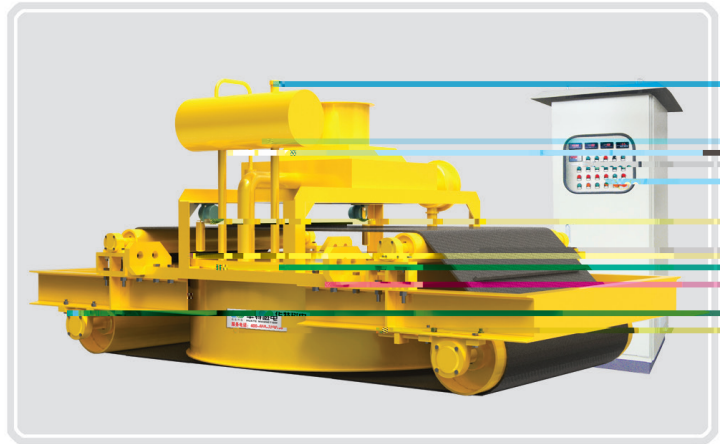

RCDFJ- □ T 系列强迫油循环自卸式电磁除铁器

:

900Gs 1200Gs 1500Gs
 1750Gs 2000Gs 2250Gs 2500Gs

:

: 200610044750. 4

: ZL200620085563. 6

(50)

(50)